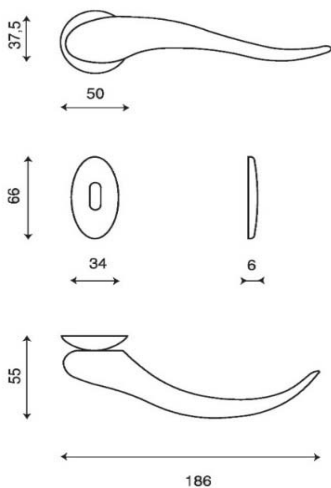

KLEIS

Apriti

Philippe Starck

Cromo lucido - Polished chrome - Glanz chrome - Chrome poli

Cromo satinato - Satin chrome - Mat chrome + Chrom satiné

Silver

Articolo / Product Model / Article	K000	Catalogo / Catalogue Katalog / Catalogue	Apriti	Materiale / Material Material / Matériel	Alluminio - Aluminum
Set A	Set B	Set C	Set D	Set E	Set F
					Set G