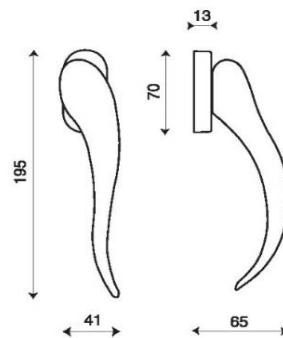

KLEIS

Apriti

Philippe Starck

Cromo lucido - Polished chrome - Glanz chrome - Chrome poli

Cromo satinato - Satin chrome - Mat chrome + Chrom satiné

Silver

Articolo / Product Model / Article	K000	Catalogo / Catalogue Katalog / Catalogue	Apriti	Materiale / Material Material / Matériel	Alluminio - Aluminum
Set A	Set B	Set C	Set D	Set E	Set F
					Set G