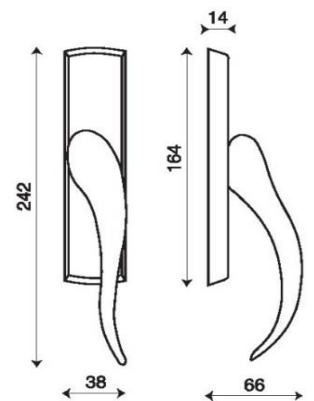

KLEIS

Apriti

Philippe Starck

Cromo lucido - Polished chrome - Glanz chrome - Chrome poli

Cromo satinato - Satin chrome - Mat chrome + Chrom satiné

Silver

Articolo / Product Model / Article	K000	Catalogo / Catalogue Katalog / Catalogue	Apriti	Materiale / Material Material / Matériel	Alluminio - Aluminum
Set A	Set B	Set C	Set D	Set E	Set F
					Set G