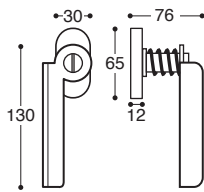

KSVI13

BB / Lock

KSVI15

PZ / Cylinder

KSVI17

BAD S. 6/7/8 / Privacy

Sving/SV Türgriff - Metall Rosetten DIN 38 mm - Mit Feder / **Metal rose** - springloaded

KSVI1J

Links / LH

KSVI1I

Rechts / RH

Sving DK Fenstergriffe - Mit Rastung
Window handle - 8 pos. mech.