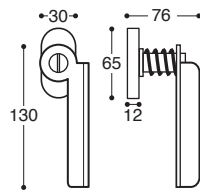

KSVI13

BB / Lock

KSVI15

PZ / Cylinder

KSVI17

BAD S. 6/7/8 / Privacy

Sving/SV Türgriff - Metall Rosetten DIN 38 mm - Mit Feder / **Metal rose** - springloaded

KSVI1J

Links / LH

KSVI1I

Rechts / RH

Sving DK Fenstergriffe - Mit Rastung
Window handle - 8 pos. mech.