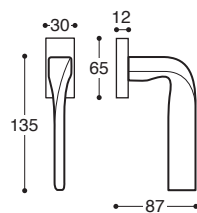

**K00HV5**  
PZ / Cylinder

**K00HV7**  
BAD S. 6/7/8 / Privacy

**La/Q11** Türgriff - Metall Rosetten DIN 38 mm - Mit Feder / **Metal rose** - springloaded

**K00HB0**  
Ohne Schlüssel / Latch

**K00HB3**  
BB / Lock

**K00HB5**  
PZ / Cylinder

**K00HB7**  
BAD S. 6/7/8 / Privacy

**La/50x50** Türgriff - Metall/Kunststoff Rosetten DIN 38 mm - Mit Feder  
**Metal&plastic rose** - springloaded

**K00HVD**  
PZ, Links / LH

**K00HVC**  
PZ, Rechts / RH

**K00HBD**  
PZ, Links / LH

**K00HBC**  
PZ, Rechts / RH

**La/Q11**  
Metall Rosetten - Wechselgarnitur

**La/50x50**  
Metall/Kunststoff Rosetten - Wechselgarnitur

**K00H5J**  
Links / LH

**K00H5I**  
Rechts / RH

**K00H09**  
Links / LH

**K00H08**  
Rechts / RH

**La** DK Fenstergriffe - Mit Rastung  
Window handle - 8 pos. mech.

**La**  
Drückerlochteil - Ohne Rosetten

\* auf Anfrage / on demand