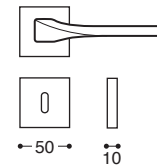

**K00HV5**  
PZ / Cylinder

**K00HV7**  
BAD S. 6/7/8 / Privacy

**La/Q11** Türgriff - Metall Rosetten DIN 38 mm - Mit Feder / **Metal rose** - springloaded

**K00HB0**  
Ohne Schlüssel / Latch

**K00HB3**  
BB / Lock

**K00HB5**  
PZ / Cylinder

**K00HB7**  
BAD S. 6/7/8 / Privacy

**La/50x50** Türgriff - Metall/Kunststoff Rosetten DIN 38 mm - Mit Feder  
**Metal&plastic rose** - springloaded

**K00HVD**  
PZ, Links / LH

**K00HVC**  
PZ, Rechts / RH

**K00HBD**  
PZ, Links / LH

**K00HBC**  
PZ, Rechts / RH

**La/Q11**  
Metall Rosetten - Wechselgarnitur

**La/50x50**  
Metall/Kunststoff Rosetten - Wechselgarnitur

**K00H5J**  
Links / LH