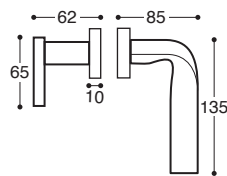

**K00HV5**  
PZ / Cylinder

**K00HV7**  
BAD S. 6/7/8 / Privacy

**La/Q11** Türgriff - Metall Rosetten DIN 38 mm - Mit Feder / **Metal rose** - springloaded

**K00HB0**  
Ohne Schlüssel / Latch

**K00HB3**  
BB / Lock

**K00HB5**  
PZ / Cylinder

**K00HB7**  
BAD S. 6/7/8 / Privacy

**La/50x50** Türgriff - Metall/Kunststoff Rosetten DIN 38 mm - Mit Feder  
**Metal&plastic rose** - springloaded

**K00HVD**  
PZ, Links / LH

**K00HVC**  
PZ, Rechts / RH

**K00HBD**  
PZ, Links / LH

**K00HBC**  
PZ, Rechts / RH

**La/Q11**  
Metall Rosetten - Wechselgarnitur

**La/50x50**  
Metall/Kunststoff Rosetten - Wechselgarnitur

**K00H5J**  
Links / LH

**K00H5I**  
Rechts / RH

**K00H09**  
Links / LH

**K00H08**  
Rechts / RH

**La** DK Fenstergriffe - Mit Rastung  
Window handle - 8 pos. mech.

**La**  
Drückerlochteil - Ohne Rosetten

\* auf Anfrage / on demand