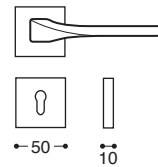

**K00HV5**  
PZ / Cylinder

**K00HV7**  
BAD S. 6/7/8 / Privacy

**La/Q11** Türgriff - Metall Rosetten DIN 38 mm - Mit Feder / **Metal rose** - springloaded

**K00HB0**  
Ohne Schlüssel / Latch

**K00HB3**  
BB / Lock

**K00HB5**  
PZ / Cylinder

**K00HB7**  
BAD S. 6/7/8 / Privacy

**La/50x50** Türgriff - Metall/Kunststoff Rosetten DIN 38 mm - Mit Feder  
**Metal&plastic rose** - springloaded

**K00HVD**  
PZ, Links / LH

**K00HVC**  
PZ, Rechts / RH

**K00HBD**  
PZ, Links / LH

**K00HBC**  
PZ, Rechts / RH

**La/Q11**  
Metall Rosetten - Wechselgarnitur

**La/50x50**  
Metall/Kunststoff Rosetten - Wechselgarnitur

**K00H5J**  
Links / LH