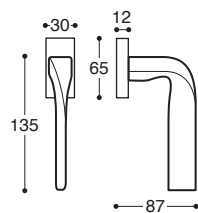

**K00HV5**  
PZ / Cylinder

**K00HV7**  
BAD S. 6/7/8 / Privacy

**La/Q11** Türgriff - Metall Rosetten DIN 38 mm - Mit Feder / **Metal rose** - springloaded

**K00HB0**  
Ohne Schlüssel / Latch

**K00HB3**  
BB / Lock

**K00HB5**  
PZ / Cylinder

**K00HB7**  
BAD S. 6/7/8 / Privacy

**La/50x50** Türgriff - Metall/Kunststoff Rosetten DIN 38 mm - Mit Feder  
**Metal&plastic rose** - springloaded

**K00HVD**  
PZ, Links / LH

**K00HVC**  
PZ, Rechts / RH

**K00HBD**  
PZ, Links / LH

**K00HBC**  
PZ, Rechts / RH

**La/Q11**  
Metall Rosetten - Wechselgarnitur

**La/50x50**  
Metall/Kunststoff Rosetten - Wechselgarnitur

**K00H5J**  
Links / LH

**K00H5I**  
Rechts / RH

**K00H09**  
Links / LH

**K00H08**  
Rechts / RH

**La** DK Fenstergriffe - Mit Rastung  
Window handle - 8 pos. mech.

**La**  
Drückerlochteil - Ohne Rosetten

\* auf Anfrage / on demand