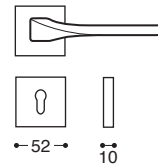

**33** - Nickel matt  
Satin nickel

Trendy Veredelungen / trendy finishes

**G3** - Gun metal

**15** - Matt schwarz\*  
Mat black\*

**16** - Weiß\*  
White\*

**K00HV0**  
Ohne Schlüssel / Latch

**K00HV3**  
BB / Lock

**K00HV5**  
PZ / Cylinder

**K00HV7**  
BAD S. 6/7/8 / Privacy

**La/Q11** Türgriff - Metall Rosetten DIN 38 mm - Mit Feder / **Metal rose** - springloaded

**K00HB0**  
Ohne Schlüssel / Latch

**K00HB3**  
BB / Lock

**K00HB5**  
PZ / Cylinder

**K00HB7**  
BAD S. 6/7/8 / Privacy

**La/50x50** Türgriff - Metall/Kunststoff Rosetten DIN 38 mm - Mit Feder  
**Metal&plastic rose** - springloaded

**K00HVD**  
PZ, Links / LH

**K00H5I**  
Rechts / RH

**K00H09**  
Links / LH

**K00H08**  
Rechts / RH

**La** DK Fenstergriffe - Mit Rastung  
Window handle - 8 pos. mech.

**La**  
Drückerlochteil - Ohne Rosetten

\* auf Anfrage / on demand