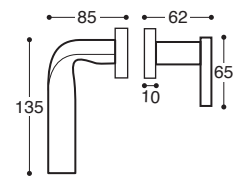

**K00HV5**  
PZ / Cylinder

**K00HV7**  
BAD S. 6/7/8 / Privacy

**La/Q11** Türgriff - Metall Rosetten DIN 38 mm - Mit Feder / **Metal rose** - springloaded

**K00HB0**  
Ohne Schlüssel / Latch

**K00HB3**  
BB / Lock

**K00HB5**  
PZ / Cylinder

**K00HB7**  
BAD S. 6/7/8 / Privacy

**La/50x50** Türgriff - Metall/Kunststoff Rosetten DIN 38 mm - Mit Feder  
**Metal&plastic rose** - springloaded

**K00HVD**  
PZ, Links / LH

**K00HVC**  
PZ, Rechts / RH

**K00HBD**  
PZ, Links / LH

**K00HBC**  
PZ, Rechts / RH

**La/Q11**  
Metall Rosetten - Wechselgarnitur

**La/50x50**  
Metall/Kunststoff Rosetten - Wechselgarnitur

**K00H5J**  
Links / LH

**K00H5I**  
Rechts / RH

**K00H09**  
Links / LH

**K00H08**  
Rechts / RH

**La** DK Fenstergriffe - Mit Rastung  
Window handle - 8 pos. mech.

**La**  
Drückerlochteil - Ohne Rosetten

\* auf Anfrage / on demand