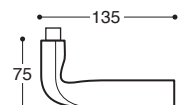

K00H08
Rechts / RH

La DK Fenstergriffe - Mit Rastung
Window handle - 8 pos. mech.

La
Drückerlochteil - Ohne Rosetten

* auf Anfrage / on demand