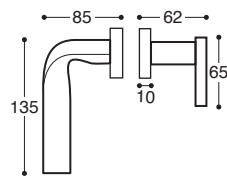

**K00HV5**  
PZ / Cylinder

**K00HV7**  
BAD S. 6/7/8 / Privacy

**La/Q11** Türgriff - Metall Rosetten DIN 38 mm - Mit Feder / **Metal rose** - springloaded

**K00HB0**  
Ohne Schlüssel / Latch

**K00HB3**  
BB / Lock

**K00HB5**  
PZ / Cylinder

**K00HB7**  
BAD S. 6/7/8 / Privacy

**La/50x50** Türgriff - Metall/Kunststoff Rosetten DIN 38 mm - Mit Feder  
**Metal&plastic rose** - springloaded

**K00HVD**  
PZ, Links / LH

**K00HVC**  
PZ, Rechts / RH

**K00HBD**  
PZ, Links / LH

**K00HBC**  
PZ, Rechts / RH

**La/Q11**  
Metall Rosetten - Wechselgarnitur

**La/50x50**  
Metall/Kunststoff Rosetten - Wechselgarnitur

**K00H5J**  
Links / LH

**K00H5I**  
Rechts / RH

**K00H09**  
Links / LH

**K00H08**  
Rechts / RH

**La** DK Fenstergriffe - Mit Rastung  
Window handle - 8 pos. mech.

**La**  
Drückerlochteil - Ohne Rosetten

\* auf Anfrage / on demand