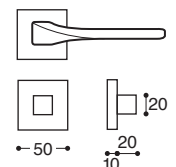

**K00HV5**  
PZ / Cylinder

**K00HV7**  
BAD S. 6/7/8 / Privacy

**La/Q11** Türgriff - Metall Rosetten DIN 38 mm - Mit Feder / **Metal rose** - springloaded

**K00HB0**  
Ohne Schlüssel / Latch

**K00HB3**  
BB / Lock

**K00HB5**  
PZ / Cylinder

**K00HB7**  
BAD S. 6/7/8 / Privacy

**La/50x50** Türgriff - Metall/Kunststoff Rosetten DIN 38 mm - Mit Feder  
**Metal&plastic rose** - springloaded

**K00HVD**  
PZ, Links / LH

**K00HVC**  
PZ, Rechts / RH

**K00HBD**  
PZ, Links / LH

**K00HBC**  
PZ, Rechts / RH

**La/Q11**  
Metall Rosetten - Wechselgarnitur

**La/50x50**  
Metall/Kunststoff Rosetten - Wechselgarnitur

**K00H5J**  
Links / LH

**K00H5I**  
Rechts / RH

**K00H09**  
Links / LH

**K00H08**  
Rechts / RH

**La** DK Fenstergriffe - Mit Rastung  
Window handle - 8 pos. mech.

**La**  
Drückerlochteil - Ohne Rosetten

\* auf Anfrage / on demand