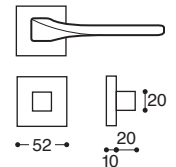

**33** - Nickel matt  
Satin nickel

Trendy Veredelungen / trendy finishes

**G3** - Gun metal

**15** - Matt schwarz\*  
Mat black\*

**16** - Weiß\*  
White\*

**K00HV0**  
Ohne Schlüssel / Latch

**K00HV3**  
BB / Lock

**K00HV5**  
PZ / Cylinder

**K00HV7**  
BAD S. 6/7/8 / Privacy

**La/Q11** Türgriff - Metall Rosetten DIN 38 mm - Mit Feder / **Metal rose** - springloaded

**K00HB0**  
Ohne Schlüssel / Latch

**K00HB3**  
BB / Lock

**K00HB5**  
PZ / Cylinder

**K00HB7**  
BAD S. 6/7/8 / Privacy

**La/50x50** Türgriff - Metall/Kunststoff Rosetten DIN 38 mm - Mit Feder  
**Metal&plastic rose** - springloaded

**K00HVD**  
PZ, Links / LH

**K00HVC**  
PZ, Rechts / RH

**K00HBD**  
PZ, Links / LH

**K00HBC**  
PZ, Rechts / RH

**La/Q11**  
Metall Rosetten - Wechselgarnitur

**La/50x50**  
Metall/Kunststoff Rosetten - Wechselgarnitur

**K00H5J**  
Links / LH