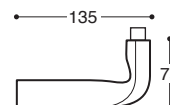

K00H09
Links / LH