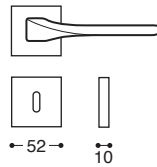

**33** - Nickel matt  
Satin nickel

Trendy Veredelungen / trendy finishes

**G3** - Gun metal

**15** - Matt schwarz\*  
Mat black\*

**16** - Weiß\*  
White\*

**K00HV0**  
Ohne Schlüssel / Latch

**K00HV3**  
BB / Lock

**K00HV5**  
PZ / Cylinder

**K00HV7**  
BAD S. 6/7/8 / Privacy

**La/Q11** Türgriff - Metall Rosetten DIN 38 mm - Mit Feder / **Metal rose** - springloaded

**K00HB0**  
Ohne Schlüssel / Latch

**K00HB3**  
BB / Lock

**K00HB5**  
PZ / Cylinder

**K00HB7**  
BAD S. 6/7/8 / Privacy

**La/50x50** Türgriff - Metall/Kunststoff Rosetten DIN 38 mm - Mit Feder  
**Metal&plastic rose** - springloaded

**K00HVD**  
PZ, Links / LH

**K00H5I**  
Rechts / RH

**K00H09**  
Links / LH

**K00H08**  
Rechts / RH

**La** DK Fenstergriffe - Mit Rastung  
Window handle - 8 pos. mech.

**La**  
Drückerlochteil - Ohne Rosetten

\* auf Anfrage / on demand