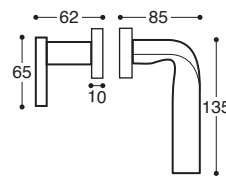

**K00HV5**  
PZ / Cylinder

**K00HV7**  
BAD S. 6/7/8 / Privacy

**La/Q11** Türgriff - Metall Rosetten DIN 38 mm - Mit Feder / **Metal rose** - springloaded

**K00HB0**  
Ohne Schlüssel / Latch

**K00HB3**  
BB / Lock

**K00HB5**  
PZ / Cylinder

**K00HB7**  
BAD S. 6/7/8 / Privacy

**La/50x50** Türgriff - Metall/Kunststoff Rosetten DIN 38 mm - Mit Feder  
**Metal&plastic rose** - springloaded

**K00HVD**  
PZ, Links / LH

**K00HVC**  
PZ, Rechts / RH

**K00HBD**  
PZ, Links / LH

**K00HBC**  
PZ, Rechts / RH

**La/Q11**  
Metall Rosetten - Wechselgarnitur

**La/50x50**  
Metall/Kunststoff Rosetten - Wechselgarnitur

**K00H5J**  
Links / LH

**K00H5I**  
Rechts / RH

**K00H09**  
Links / LH

**K00H08**  
Rechts / RH

**La** DK Fenstergriffe - Mit Rastung  
Window handle - 8 pos. mech.

**La**  
Drückerlochteil - Ohne Rosetten

\* auf Anfrage / on demand