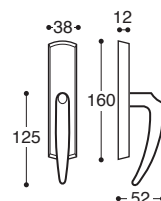

Calliope/HB11 Métal et plastique rosace - avec ressort, carré 7 mm / Metal&plastic rose - springloaded

K0041S
BDC / Latch

K0041P
Cle L / Lock

K0041Y
Cle I / Cylinder

K0041W
Cond/Dec C. 6/7/8 / Privacy

Calliope/T11 Métal rosace - avec ressort, carré 7 mm / Metal rose - springloaded

K004PS
BDC / Latch

K004PP
Cle L / Lock

K004PY
Cle I / Cylinder

K004PW
Cond/Dec C. 6/7/8 / Privacy

Calliope/FLT Rosette abaissée métal - avec ressort, carré 7 mm / Metal flat rose - springloaded

K0044I
Sans main / Without hand