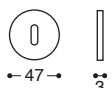

K004PP
Cle L / Lock