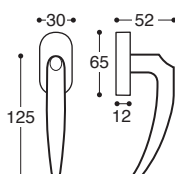

Calliope/HB11 Métal et plastique rosace - avec ressort, carré 7 mm / Metal&plastic rose - springloaded

K0041S
BDC / Latch

K0041P
Cle L / Lock

K0041Y
Cle I / Cylinder

K0041W
Cond/Dec C. 6/7/8 / Privacy

Calliope/T11 Métal rosace - avec ressort, carré 7 mm / Metal rose - springloaded

K004PS
BDC / Latch

K004PP
Cle L / Lock

K004PY
Cle I / Cylinder

K004PW
Cond/Dec C. 6/7/8 / Privacy

Calliope/FLT Rosette abaissée métal - avec ressort, carré 7 mm / Metal flat rose - springloaded

K0044I
Sans main / Without hand