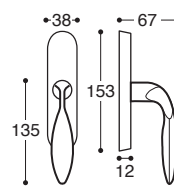

Libya/HB6 Métal rosace - avec ressort, carré 7 mm / **Metal rose** - springloaded

K00B1S
BDC / Latch

K00B1P
Cle L / Lock

K00B1Y
Cle I / Cylinder

K00B1W
Cond/Dec C. 6/7/8 / Privacy

Libya/T11 Métal rosace - avec ressort, carré 7 mm / **Metal rose** - springloaded

K00BPS
BDC / Latch

K00BPP
Cle L / Lock

K00BPY
Cle I / Cylinder

K00BPW
Cond/Dec C. 6/7/8 / Privacy

Libya/FLT Rosette abaissée métal - avec ressort, carré 7 mm / **Metal flat rose** - springloaded

K00BAI
Sans main / Without hand

K00BAK
Sans main / Without hand

Libya DK Poignée de fenêtre
Mécan. 8 positions / Window handle - 8 pos. mech.

Libya Martellina Poignée de fenêtre
Crémone / Window handle - Cremon

* sur demande / on demand