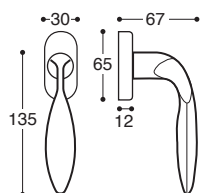

Libya/HB6 Métal rosace - avec ressort, carré 7 mm / **Metal rose** - springloaded

K00B1S
BDC / Latch

K00B1P
Cle L / Lock

K00B1Y
Cle I / Cylinder

K00B1W
Cond/Dec C. 6/7/8 / Privacy

Libya/T11 Métal rosace - avec ressort, carré 7 mm / **Metal rose** - springloaded

K00BPS
BDC / Latch

K00BPP
Cle L / Lock

K00BPY
Cle I / Cylinder

K00BPW
Cond/Dec C. 6/7/8 / Privacy

Libya/FLT Rosette abaissée métal - avec ressort, carré 7 mm / **Metal flat rose** - springloaded

K00BAI
Sans main / Without hand

K00BAK
Sans main / Without hand

Libya DK Poignée de fenêtre
Mécan. 8 positions / Window handle - 8 pos. mech.

Libya Martellina Poignée de fenêtre
Crémone / Window handle - Cremon

* sur demande / on demand