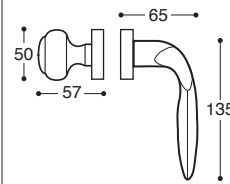

K00B15

PZ / Cylinder

K00B17

BAD S. 6/7/8 / Privacy

Libya/T11 Türgriff - Metall Rosetten DIN 38 mm - Mit Feder / **Metal rose** - springloaded

K00BS0

Ohne Schlüssel / Latch

K00BS3

BB / Lock

K00BS5

PZ / Cylinder

K00BS7

BAD S. 6/7/8 / Privacy

Libya/52D Türgriff - Metall/Kunststoff Rosetten DIN 38 mm - Mit Feder
Metal&plastic rose - springloaded

K00B1D

PZ, Links / LH

K00B1C

PZ, Rechts / RH

K00BSD

PZ, Links / LH

K00BSC

PZ, Rechts / RH

Libya/T11
Metall Rosetten - Wechselgarnitur

Libya/52D
Metall/Kunststoff Rosetten - Wechselgarnitur