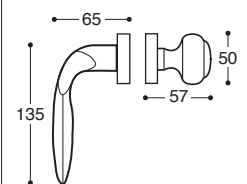

K00B15

PZ / Cylinder

K00B17

BAD S. 6/7/8 / Privacy

Libya/T11 Türgriff - Metall Rosetten DIN 38 mm - Mit Feder / **Metal rose** - springloaded

K00BS0

Ohne Schlüssel / Latch

K00BS3

BB / Lock

K00BS5

PZ / Cylinder

K00BS7

BAD S. 6/7/8 / Privacy

Libya/52D Türgriff - Metall/Kunststoff Rosetten DIN 38 mm - Mit Feder
Metal&plastic rose - springloaded

K00B1D

PZ, Links / LH

K00B1C

PZ, Rechts / RH

K00BSD

PZ, Links / LH

K00BSC

PZ, Rechts / RH

Libya/T11
Metall Rosetten - Wechselgarnitur

Libya/52D
Metall/Kunststoff Rosetten - Wechselgarnitur