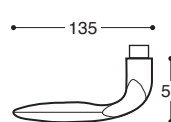

BB / Lock

K00BS5

PZ / Cylinder

K00BS7

BAD S. 6/7/8 / Privacy

Libya/52D Türgriff - Metall/Kunststoff Rosetten DIN 38 mm - Mit Feder
Metal&plastic rose - springloaded

K00B1D

PZ, Links / LH

K00B1C

PZ, Rechts / RH

K00BSD

PZ, Links / LH

K00BSC

PZ, Rechts / RH

Libya/T11
Metall Rosetten - Wechselgarnitur

Libya/52D
Metall/Kunststoff Rosetten - Wechselgarnitur

K00BAI

Ohne Hand / Without hand

K00B09

Links / LH

K00B08

Rechts / RH

Libya DK Fenstergriffe - Mit Rastung
Window handle - 8 pos. mech.

Libya
Drückerlochteil - Ohne Rosetten