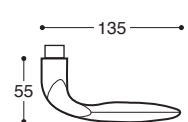

K00B08

Rechts / RH

Libya DK Fenstergriffe - Mit Rastung
Window handle - 8 pos. mech.

Libya
Drückerlochteil - Ohne Rosetten

* auf Anfrage / on demand