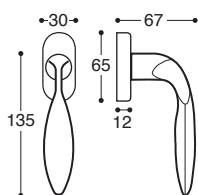

K00B15

PZ / Cylinder

K00B17

BAD S. 6/7/8 / Privacy

Libya/T11 Türgriff - Metall Rosetten DIN 38 mm - Mit Feder / **Metal rose** - springloaded

K00BS0

Ohne Schlüssel / Latch

K00BS3

BB / Lock

K00BS5

PZ / Cylinder

K00BS7

BAD S. 6/7/8 / Privacy

Libya/52D Türgriff - Metall/Kunststoff Rosetten DIN 38 mm - Mit Feder
Metal&plastic rose - springloaded

K00B1D

PZ, Links / LH

K00B1C

PZ, Rechts / RH

K00BSD

PZ, Links / LH

K00BSC

PZ, Rechts / RH

Libya/T11
Metall Rosetten - Wechselgarnitur

Libya/52D
Metall/Kunststoff Rosetten - Wechselgarnitur

K00BAI

Ohne Hand / Without hand

K00B09

Links / LH

K00B08

Rechts / RH

Libya DK Fenstergriffe - Mit Rastung
Window handle - 8 pos. mech.

Libya
Drückerlochteil - Ohne Rosetten