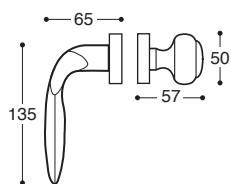

K00B15

PZ / Cylinder

K00B17

BAD S. 6/7/8 / Privacy

Libya/T11 Türgriff - Metall Rosetten DIN 38 mm - Mit Feder / **Metal rose** - springloaded

K00BS0

Ohne Schlüssel / Latch

K00BS3

BB / Lock

K00BS5

PZ / Cylinder

K00BS7

BAD S. 6/7/8 / Privacy

Libya/52D Türgriff - Metall/Kunststoff Rosetten DIN 38 mm - Mit Feder
Metal&plastic rose - springloaded

K00B1D

PZ, Links / LH

K00B1C

PZ, Rechts / RH

K00BSD

PZ, Links / LH

K00BSC

PZ, Rechts / RH

Libya/T11
Metall Rosetten - Wechselgarnitur

Libya/52D
Metall/Kunststoff Rosetten - Wechselgarnitur