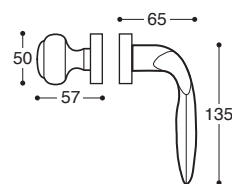

K00B15

PZ / Cylinder

K00B17

BAD S. 6/7/8 / Privacy

Libya/T11 Türgriff - Metall Rosetten DIN 38 mm - Mit Feder / **Metal rose** - springloaded

K00BS0

Ohne Schlüssel / Latch

K00BS3

BB / Lock

K00BS5

PZ / Cylinder

K00BS7

BAD S. 6/7/8 / Privacy

Libya/52D Türgriff - Metall/Kunststoff Rosetten DIN 38 mm - Mit Feder
Metal&plastic rose - springloaded

K00B1D

PZ, Links / LH

K00B1C

PZ, Rechts / RH

K00BSD

PZ, Links / LH

K00BSC

PZ, Rechts / RH

Libya/T11
Metall Rosetten - Wechselgarnitur

Libya/52D
Metall/Kunststoff Rosetten - Wechselgarnitur