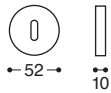

K00862
Patent / Lock

K00864
Yale / Cylinder

K00866
WC / Privacy - Q. 6/7/8

Manos/HB14 Rosetta metallo&plastica - con molla / Metal&plastic rose - springloaded

K00810
S/bocchetta / Latch

K00812
Patent / Lock

K00814
Yale / Cylinder

K00816
WC / Privacy - Q. 6/7/8

Manos/T11 Rosetta metallo - con molla / Metal rose - springloaded

K0086J
SX - LH

K0086I
DX - RH

K0086L
SX / LH

K0086K
DX / RH

Manos DK - mov. 8 scatti
Window handle - 8 pos. mech.