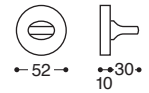

K00862
Patent / Lock

K00864
Yale / Cylinder

K00866
WC / Privacy - Q. 6/7/8

Manos/HB14 Rosetta metallo&plastica - con molla / Metal&plastic rose - springloaded

K00810
S/bocchetta / Latch

K00812
Patent / Lock

K00814
Yale / Cylinder

K00816
WC / Privacy - Q. 6/7/8

Manos/T11 Rosetta metallo - con molla / Metal rose - springloaded

K0086J
SX - LH

K0086I
DX - RH

K0086L
SX / LH

K0086K
DX / RH

Manos DK - mov. 8 scatti
Window handle - 8 pos. mech.