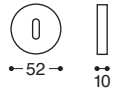

Material / material
Messing / Brass

Manos.
design Oscar Tusquets Blanca

Standardveredelungen / standard finishes

02 - Messing matt
Satin brass

33 - Nickel matt
Satin nickel

K00810

Ohne Schlüssel / Latch

K00813

BB / Lock

K00815

PZ / Cylinder

K00817

BAD S. 6/7/8 / Privacy

Manos/T11 Türgriff - Metall Rosetten DIN 38 mm - Mit Feder / **Metal rose** - springloaded

K008S0

Ohne Schlüssel / Latch

K008S3

BB / Lock

K008S5

PZ / Cylinder

K008S7

BAD S. 6/7/8 / Privacy

Manos/52D Türgriff - Metall/Kunststoff Rosetten DIN 38 mm - Mit Feder
Metal&plastic rose - springloaded

K0081D