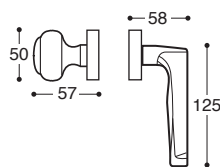

BB / Lock

K00815

PZ / Cylinder

K00817

BAD S. 6/7/8 / Privacy

Manos/T11 Türgriff - Metall Rosetten DIN 38 mm - Mit Feder / **Metal rose** - springloaded

K008S0

Ohne Schlüssel / Latch

K008S3

BB / Lock

K008S5

PZ / Cylinder

K008S7

BAD S. 6/7/8 / Privacy

Manos/52D Türgriff - Metall/Kunststoff Rosetten DIN 38 mm - Mit Feder
Metal&plastic rose - springloaded

K0081D

PZ, Links / LH

K0081C

PZ, Rechts / RH

K008SD

PZ, Links / LH

K008SC

PZ, Rechts / RH

Manos/T11
Metall Rosetten - Wechselgarnitur

Manos/52D
Metall/Kunststoff Rosetten - Wechselgarnitur

K0086J

Links / LH

K0086I

Rechts / RH

K00809

Links / LH

K00808