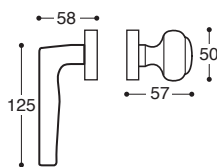

BB / Lock

K00815

PZ / Cylinder

K00817

BAD S. 6/7/8 / Privacy

Manos/T11 Türgriff - Metall Rosetten DIN 38 mm - Mit Feder / **Metal rose** - springloaded

K008S0

Ohne Schlüssel / Latch

K008S3

BB / Lock

K008S5

PZ / Cylinder

K008S7

BAD S. 6/7/8 / Privacy

Manos/52D Türgriff - Metall/Kunststoff Rosetten DIN 38 mm - Mit Feder
Metal&plastic rose - springloaded

K0081D

PZ, Links / LH

K0081C

PZ, Rechts / RH

K008SD

PZ, Links / LH

K008SC

PZ, Rechts / RH

Manos/T11
Metall Rosetten - Wechselgarnitur

Manos/52D
Metall/Kunststoff Rosetten - Wechselgarnitur

K0086J

Links / LH

K0086I

Rechts / RH

K00809

Links / LH

K00808