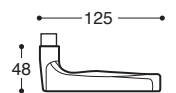

Manos/52D
Metall/Kunststoff Rosetten - Wechselgarnitur

K0086J

Links / LH

K0086I

Rechts / RH

K00809

Links / LH

K00808