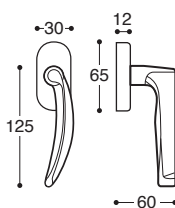

BB / Lock

K00815

PZ / Cylinder

K00817

BAD S. 6/7/8 / Privacy

Manos/T11 Türgriff - Metall Rosetten DIN 38 mm - Mit Feder / **Metal rose** - springloaded

K008S0

Ohne Schlüssel / Latch

K008S3

BB / Lock

K008S5

PZ / Cylinder

K008S7

BAD S. 6/7/8 / Privacy

Manos/52D Türgriff - Metall/Kunststoff Rosetten DIN 38 mm - Mit Feder
Metal&plastic rose - springloaded

K0081D

PZ, Links / LH

K0081C

PZ, Rechts / RH

K008SD

PZ, Links / LH

K008SC

PZ, Rechts / RH

Manos/T11
Metall Rosetten - Wechselgarnitur

Manos/52D
Metall/Kunststoff Rosetten - Wechselgarnitur

K0086J

Links / LH

K0086I

Rechts / RH

K00809

Links / LH

K00808