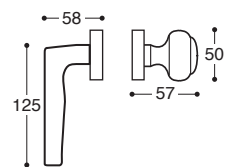

BB / Lock

K00815

PZ / Cylinder

K00817

BAD S. 6/7/8 / Privacy

Manos/T11 Türgriff - Metall Rosetten DIN 38 mm - Mit Feder / **Metal rose** - springloaded

K008S0

Ohne Schlüssel / Latch

K008S3

BB / Lock

K008S5

PZ / Cylinder

K008S7

BAD S. 6/7/8 / Privacy

Manos/52D Türgriff - Metall/Kunststoff Rosetten DIN 38 mm - Mit Feder
Metal&plastic rose - springloaded

K0081D

PZ, Links / LH

K0081C

PZ, Rechts / RH

K008SD

PZ, Links / LH

K008SC

PZ, Rechts / RH

Manos/T11
Metall Rosetten - Wechselgarnitur

Manos/52D
Metall/Kunststoff Rosetten - Wechselgarnitur

K0086J

Links / LH

K0086I

Rechts / RH

K00809

Links / LH

K00808