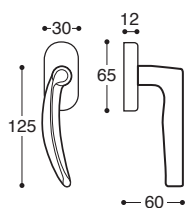

BB / Lock

K00815

PZ / Cylinder

K00817

BAD S. 6/7/8 / Privacy

Manos/T11 Türgriff - Metall Rosetten DIN 38 mm - Mit Feder / **Metal rose** - springloaded

K008S0

Ohne Schlüssel / Latch

K008S3

BB / Lock

K008S5

PZ / Cylinder

K008S7

BAD S. 6/7/8 / Privacy

Manos/52D Türgriff - Metall/Kunststoff Rosetten DIN 38 mm - Mit Feder
Metal&plastic rose - springloaded

K0081D

PZ, Links / LH

K0081C

PZ, Rechts / RH

K008SD

PZ, Links / LH

K008SC

PZ, Rechts / RH

Manos/T11
Metall Rosetten - Wechselgarnitur

Manos/52D
Metall/Kunststoff Rosetten - Wechselgarnitur

K0086J

Links / LH

K0086I

Rechts / RH

K00809

Links / LH

K00808