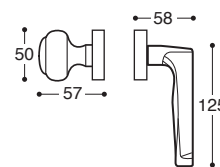

BB / Lock

K00815

PZ / Cylinder

K00817

BAD S. 6/7/8 / Privacy

Manos/T11 Türgriff - Metall Rosetten DIN 38 mm - Mit Feder / **Metal rose** - springloaded

K008S0

Ohne Schlüssel / Latch

K008S3

BB / Lock

K008S5

PZ / Cylinder

K008S7

BAD S. 6/7/8 / Privacy

Manos/52D Türgriff - Metall/Kunststoff Rosetten DIN 38 mm - Mit Feder
Metal&plastic rose - springloaded

K0081D

PZ, Links / LH

K0081C

PZ, Rechts / RH

K008SD

PZ, Links / LH

K008SC

PZ, Rechts / RH

Manos/T11
Metall Rosetten - Wechselgarnitur

Manos/52D
Metall/Kunststoff Rosetten - Wechselgarnitur

K0086J

Links / LH

K0086I

Rechts / RH

K00809

Links / LH

K00808