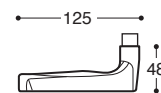

PZ, Links / LH

K0081C

PZ, Rechts / RH

K008SD

PZ, Links / LH

K008SC

PZ, Rechts / RH

Manos/T11
Metall Rosetten - Wechselgarnitur

Manos/52D
Metall/Kunststoff Rosetten - Wechselgarnitur

K0086J

Links / LH

K0086I

Rechts / RH

K00809

Links / LH

K00808