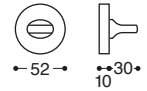

Material / material
Messing / Brass

Manos.
design Oscar Tusquets Blanca

Standardveredelungen / standard finishes

02 - Messing matt
Satin brass

33 - Nickel matt
Satin nickel

K00810

Ohne Schlüssel / Latch

K00813

BB / Lock

K00815

PZ / Cylinder

K00817

BAD S. 6/7/8 / Privacy

Manos/T11 Türgriff - Metall Rosetten DIN 38 mm - Mit Feder / **Metal rose** - springloaded

K008S0

Ohne Schlüssel / Latch

K008S3

BB / Lock

K008S5

PZ / Cylinder

K008S7

BAD S. 6/7/8 / Privacy

Manos/52D Türgriff - Metall/Kunststoff Rosetten DIN 38 mm - Mit Feder
Metal&plastic rose - springloaded

K0081D

PZ, Links / LH

K0081C

PZ, Rechts / RH

K008SD

PZ, Links / LH

K008SC

PZ, Rechts / RH

Manos/T11
Metall Rosetten - Wechselgarnitur