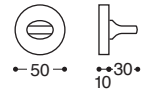

BB / Lock

K00815

PZ / Cylinder

K00817

BAD S. 6/7/8 / Privacy

Manos/T11 Türgriff - Metall Rosetten DIN 38 mm - Mit Feder / **Metal rose** - springloaded

K008S0

Ohne Schlüssel / Latch

K008S3

BB / Lock

K008S5

PZ / Cylinder

K008S7

BAD S. 6/7/8 / Privacy

Manos/52D Türgriff - Metall/Kunststoff Rosetten DIN 38 mm - Mit Feder
Metal&plastic rose - springloaded

K0081D

PZ, Links / LH

K0081C

PZ, Rechts / RH

K008SD

PZ, Links / LH

K008SC

PZ, Rechts / RH

Manos/T11
Metall Rosetten - Wechselgarnitur