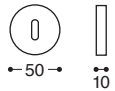

BB / Lock

K00815

PZ / Cylinder

K00817

BAD S. 6/7/8 / Privacy

Manos/T11 Türgriff - Metall Rosetten DIN 38 mm - Mit Feder / **Metal rose** - springloaded

K008S0

Ohne Schlüssel / Latch

K008S3

BB / Lock

K008S5

PZ / Cylinder

K008S7

BAD S. 6/7/8 / Privacy

Manos/52D Türgriff - Metall/Kunststoff Rosetten DIN 38 mm - Mit Feder
Metal&plastic rose - springloaded

K0081D