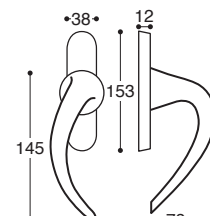

Sinn/HB11 Métal et plastique rosace - avec ressort, carré 7 mm / Metal&plastic rose - springloaded

K0011S
BDC / Latch

K0011P
Cle L / Lock

K0011Y
Cle I / Cylinder

K0011W
Cond/Dec C. 6/7/8 / Privacy

Sinn/T11 Métal rosace - avec ressort, carré 7 mm / Metal rose - springloaded

K0014J
Gauche / LH

K0014I
Droite / RH

K0014L
Gauche / LH

K0014K
Droite / RH

Sinn DK Poignée de fenetre
Mécan. 8 positions / Window handle - 8 pos. mech.

Sinn Martellina Poignée de fenetre
Crémone / Window handle - Cremon