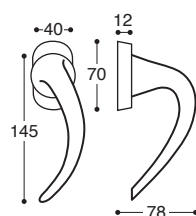

Sinn/HB11 Métal et plastique rosace - avec ressort, carré 7 mm / Metal&plastic rose - springloaded

K0011S
BDC / Latch

K0011P
Cle L / Lock

K0011Y
Cle I / Cylinder

K0011W
Cond/Dec C. 6/7/8 / Privacy

Sinn/T11 Métal rosace - avec ressort, carré 7 mm / Metal rose - springloaded

K0014J
Gauche / LH

K0014I
Droite / RH

K0014L
Gauche / LH

K0014K
Droite / RH

Sinn DK Poignée de fenetre
Mécan. 8 positions / Window handle - 8 pos. mech.

Sinn Martellina Poignée de fenetre
Crémone / Window handle - Cremon