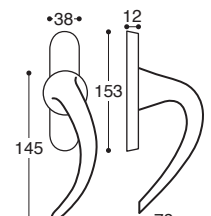

Sinn/HB11 Métal et plastique rosace - avec ressort, carré 7 mm / Metal&plastic rose - springloaded

K0011S
BDC / Latch

K0011P
Cle L / Lock

K0011Y
Cle I / Cylinder

K0011W
Cond/Dec C. 6/7/8 / Privacy

Sinn/T11 Métal rosace - avec ressort, carré 7 mm / Metal rose - springloaded

K0014J
Gauche / LH

K0014I
Droite / RH

K0014L
Gauche / LH

K0014K
Droite / RH

Sinn DK Poignée de fenetre
Mécan. 8 positions / Window handle - 8 pos. mech.

Sinn Martellina Poignée de fenetre
Crémone / Window handle - Cremon