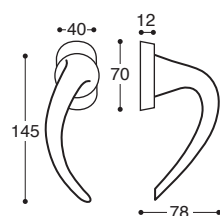

Sinn/HB11 Métal et plastique rosace - avec ressort, carré 7 mm / Metal&plastic rose - springloaded

K0011S
BDC / Latch

K0011P
Cle L / Lock

K0011Y
Cle I / Cylinder

K0011W
Cond/Dec C. 6/7/8 / Privacy

Sinn/T11 Métal rosace - avec ressort, carré 7 mm / Metal rose - springloaded

K0014J
Gauche / LH

K0014I
Droite / RH

K0014L
Gauche / LH

K0014K
Droite / RH

Sinn DK Poignée de fenetre
Mécan. 8 positions / Window handle - 8 pos. mech.

Sinn Martellina Poignée de fenetre
Crémone / Window handle - Cremon