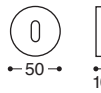

PZ / Cylinder

K00117

BAD S. 6/7/8 / Privacy

Sinn/T11 Türgriff - Metall Rosetten DIN 38 mm - Mit Feder / **Metal rose** - springloaded

K001S0

Ohne Schlüssel / Latch

K001S3

BB / Lock

K001S5

PZ / Cylinder

K001S7

BAD S. 6/7/8 / Privacy

Sinn/52D Türgriff - Metall/Kunststoff Rosetten DIN 38 mm - Mit Feder
Metal&plastic rose - springloaded

K0011D

PZ, Links / LH

K0011C