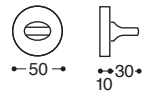

PZ / Cylinder

K00117

BAD S. 6/7/8 / Privacy

Sinn/T11 Türgriff - Metall Rosetten DIN 38 mm - Mit Feder / **Metal rose** - springloaded

K001S0

Ohne Schlüssel / Latch

K001S3

BB / Lock

K001S5

PZ / Cylinder

K001S7

BAD S. 6/7/8 / Privacy

Sinn/52D Türgriff - Metall/Kunststoff Rosetten DIN 38 mm - Mit Feder
Metal&plastic rose - springloaded

K0011D

PZ, Links / LH

K0011C