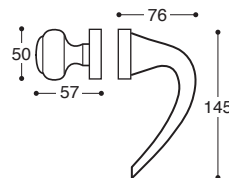

PZ / Cylinder

K00117

BAD S. 6/7/8 / Privacy

Sinn/T11 Türgriff - Metall Rosetten DIN 38 mm - Mit Feder / **Metal rose** - springloaded

K001S0

Ohne Schlüssel / Latch

K001S3

BB / Lock

K001S5

PZ / Cylinder

K001S7

BAD S. 6/7/8 / Privacy

Sinn/52D Türgriff - Metall/Kunststoff Rosetten DIN 38 mm - Mit Feder
Metal&plastic rose - springloaded

K0011D

PZ, Links / LH

K0011C

PZ, Rechts / RH

K001SD

PZ, Links / LH

K001SC

PZ, Rechts / RH

Sinn/T11
Metall Rosetten - Wechselgarnitur

Sinn/52D
Metall/Kunststoff Rosetten - Wechselgarnitur

K0014J

Sinn
Drückerlochteil - Ohne Rosetten

* auf Anfrage / on demand