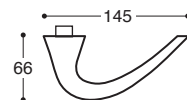

PZ, Rechts / RH

K001SD

PZ, Links / LH

K001SC

PZ, Rechts / RH

Sinn/T11
Metall Rosetten - Wechselgarnitur

Sinn/52D
Metall/Kunststoff Rosetten - Wechselgarnitur

K0014J

Links / LH

K0014I

Rechts / RH

K00109

Links / LH

K00108

Rechts / RH

Sinn DK Fenstergriffe - Mit Rastung
Window handle - 8 pos. mech.

Sinn
Drückerlochteil - Ohne Rosetten

* auf Anfrage / on demand