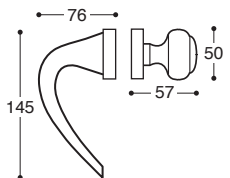

PZ / Cylinder

K00117

BAD S. 6/7/8 / Privacy

Sinn/T11 Türgriff - Metall Rosetten DIN 38 mm - Mit Feder / **Metal rose** - springloaded

K001S0

Ohne Schlüssel / Latch

K001S3

BB / Lock

K001S5

PZ / Cylinder

K001S7

BAD S. 6/7/8 / Privacy

Sinn/52D Türgriff - Metall/Kunststoff Rosetten DIN 38 mm - Mit Feder
Metal&plastic rose - springloaded

K0011D

PZ, Links / LH

K0011C

PZ, Rechts / RH

K001SD

PZ, Links / LH

K001SC

PZ, Rechts / RH

Sinn/T11
Metall Rosetten - Wechselgarnitur

Sinn/52D
Metall/Kunststoff Rosetten - Wechselgarnitur

K0014J

Sinn
Drückerlochteil - Ohne Rosetten

* auf Anfrage / on demand