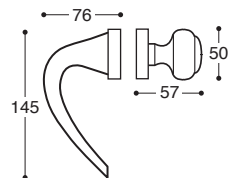

PZ / Cylinder

K00117

BAD S. 6/7/8 / Privacy

Sinn/T11 Türgriff - Metall Rosetten DIN 38 mm - Mit Feder / **Metal rose** - springloaded

K001S0

Ohne Schlüssel / Latch

K001S3

BB / Lock

K001S5

PZ / Cylinder

K001S7

BAD S. 6/7/8 / Privacy

Sinn/52D Türgriff - Metall/Kunststoff Rosetten DIN 38 mm - Mit Feder
Metal&plastic rose - springloaded

K0011D

PZ, Links / LH

K0011C

PZ, Rechts / RH

K001SD

PZ, Links / LH

K001SC

PZ, Rechts / RH

Sinn/T11
Metall Rosetten - Wechselgarnitur

Sinn/52D
Metall/Kunststoff Rosetten - Wechselgarnitur

K0014J

Sinn
Drückerlochteil - Ohne Rosetten

* auf Anfrage / on demand