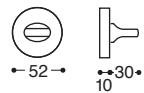

PZ / Cylinder

K00117

BAD S. 6/7/8 / Privacy

Sinn/T11 Türgriff - Metall Rosetten DIN 38 mm - Mit Feder / **Metal rose** - springloaded

K001S0

Ohne Schlüssel / Latch

K001S3

BB / Lock