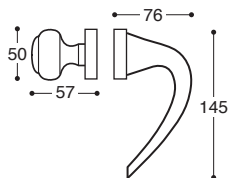

PZ / Cylinder

K00117

BAD S. 6/7/8 / Privacy

Sinn/T11 Türgriff - Metall Rosetten DIN 38 mm - Mit Feder / **Metal rose** - springloaded

K001S0

Ohne Schlüssel / Latch

K001S3

BB / Lock

K001S5

PZ / Cylinder

K001S7

BAD S. 6/7/8 / Privacy

Sinn/52D Türgriff - Metall/Kunststoff Rosetten DIN 38 mm - Mit Feder
Metal&plastic rose - springloaded

K0011D

PZ, Links / LH

K0011C

PZ, Rechts / RH

K001SD

PZ, Links / LH

K001SC

PZ, Rechts / RH

Sinn/T11
Metall Rosetten - Wechselgarnitur

Sinn/52D
Metall/Kunststoff Rosetten - Wechselgarnitur

K0014J

Sinn
Drückerlochteil - Ohne Rosetten

* auf Anfrage / on demand