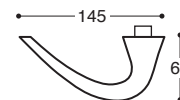

PZ, Rechts / RH

K001SD

PZ, Links / LH

K001SC

PZ, Rechts / RH

Sinn/T11
Metall Rosetten - Wechselgarnitur

Sinn/52D
Metall/Kunststoff Rosetten - Wechselgarnitur

K0014J

Links / LH

K0014I

Rechts / RH

K00109

Links / LH

K00108

Rechts / RH

Sinn DK Fenstergriffe - Mit Rastung
Window handle - 8 pos. mech.