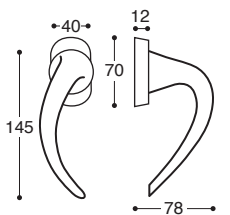

K001S5

PZ / Cylinder

K001S7

BAD S. 6/7/8 / Privacy

Sinn/52D Türgriff - Metall/Kunststoff Rosetten DIN 38 mm - Mit Feder
Metal&plastic rose - springloaded

K0011D

PZ, Links / LH

K0011C

PZ, Rechts / RH

K001SD

PZ, Links / LH

K001SC

PZ, Rechts / RH

Sinn/T11
Metall Rosetten - Wechselgarnitur

Sinn/52D
Metall/Kunststoff Rosetten - Wechselgarnitur

K0014J

Links / LH

K0014I

Rechts / RH

K00109

Links / LH

K00108

Rechts / RH

Sinn DK Fenstergriffe - Mit Rastung
Window handle - 8 pos. mech.

Sinn
Drückerlochteil - Ohne Rosetten

* auf Anfrage / on demand