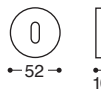

K00113

BB / Lock