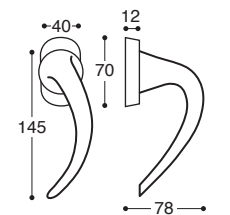

PZ / Cylinder

K00117

BAD S. 6/7/8 / Privacy

Sinn/T11 Türgriff - Metall Rosetten DIN 38 mm - Mit Feder / **Metal rose** - springloaded

K001S0

Ohne Schlüssel / Latch

K001S3

BB / Lock

K001S5

PZ / Cylinder

K001S7

BAD S. 6/7/8 / Privacy

Sinn/52D Türgriff - Metall/Kunststoff Rosetten DIN 38 mm - Mit Feder
Metal&plastic rose - springloaded

K0011D

PZ, Links / LH

K0011C

PZ, Rechts / RH

K001SD

PZ, Links / LH

K001SC

PZ, Rechts / RH

Sinn/T11
Metall Rosetten - Wechselgarnitur

Sinn/52D
Metall/Kunststoff Rosetten - Wechselgarnitur

K0014J

Links / LH

K0014I

Rechts / RH

K00109

Links / LH

K00108

Rechts / RH

Sinn DK Fenstergriffe - Mit Rastung
Window handle - 8 pos. mech.