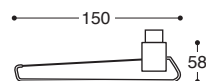

PZ, Links / LH

K00F1C

PZ, Rechts / RH

K00FSD

PZ, Links / LH

K00FSC

PZ, Rechts / RH

Tratto/T11
Metall Rosetten - Wechselgarnitur

Tratto/52D
Metall/Kunststoff Rosetten - Wechselgarnitur

K00F6I

Ohne Hand / Without hand

K00F09

Links / LH

K00F08

Rechts / RH

Tratto DK Fenstergriffe - Mit Rastung
Window handle - 8 pos. mech.