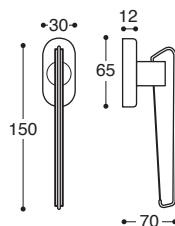

BB / Lock

K00F15

PZ / Cylinder

K00F17

BAD S. 6/7/8 / Privacy

Tratto/T11 Türgriff - Metall Rosetten DIN 38 mm - Mit Feder / **Metal rose** - springloaded

K00FS0

Ohne Schlüssel / Latch

K00FS3

BB / Lock

K00FS5

PZ / Cylinder

K00FS7

BAD S. 6/7/8 / Privacy

Tratto/52D Türgriff - Metall/Kunststoff Rosetten DIN 38 mm - Mit Feder
Metal&plastic rose - springloaded

K00F1D

PZ, Links / LH

K00F1C

PZ, Rechts / RH

K00FSD

PZ, Links / LH

K00FSC

PZ, Rechts / RH

Tratto/T11
Metall Rosetten - Wechselgarnitur

Tratto/52D
Metall/Kunststoff Rosetten - Wechselgarnitur

K00F6I

Ohne Hand / Without hand

K00F09

Links / LH

K00F08

Rechts / RH

Tratto DK Fenstergriffe - Mit Rastung
Window handle - 8 pos. mech.