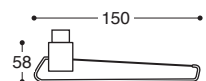

PZ, Links / LH

K00F1C

PZ, Rechts / RH

K00FSD

PZ, Links / LH

K00FSC

PZ, Rechts / RH

Tratto/T11
Metall Rosetten - Wechselgarnitur

Tratto/52D
Metall/Kunststoff Rosetten - Wechselgarnitur

K00F6I

Ohne Hand / Without hand

K00F09

Links / LH

K00F08

Rechts / RH

Tratto DK Fenstergriffe - Mit Rastung
Window handle - 8 pos. mech.

Tratto
Drückerlochteil - Ohne Rosetten