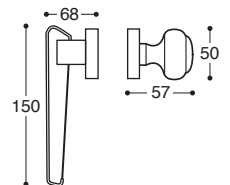

BB / Lock

K00F15

PZ / Cylinder

K00F17

BAD S. 6/7/8 / Privacy

Tratto/T11 Türgriff - Metall Rosetten DIN 38 mm - Mit Feder / **Metal rose** - springloaded

K00FS0

Ohne Schlüssel / Latch

K00FS3

BB / Lock

K00FS5

PZ / Cylinder

K00FS7

BAD S. 6/7/8 / Privacy

Tratto/52D Türgriff - Metall/Kunststoff Rosetten DIN 38 mm - Mit Feder
Metal&plastic rose - springloaded

K00F1D

PZ, Links / LH

K00F1C

PZ, Rechts / RH

K00FSD

PZ, Links / LH

K00FSC

PZ, Rechts / RH

Tratto/T11
Metall Rosetten - Wechselgarnitur

Tratto/52D
Metall/Kunststoff Rosetten - Wechselgarnitur

K00F6I

Ohne Hand / Without hand

K00F09

Links / LH

K00F08

Rechts / RH

Tratto DK Fenstergriffe - Mit Rastung
Window handle - 8 pos. mech.