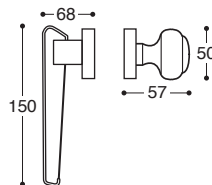

BB / Lock

K00F15

PZ / Cylinder

K00F17

BAD S. 6/7/8 / Privacy

Tratto/T11 Türgriff - Metall Rosetten DIN 38 mm - Mit Feder / **Metal rose** - springloaded

K00FS0

Ohne Schlüssel / Latch

K00FS3

BB / Lock

K00FS5

PZ / Cylinder

K00FS7

BAD S. 6/7/8 / Privacy

Tratto/52D Türgriff - Metall/Kunststoff Rosetten DIN 38 mm - Mit Feder
Metal&plastic rose - springloaded

K00F1D

PZ, Links / LH

K00F1C

PZ, Rechts / RH

K00FSD

PZ, Links / LH

K00FSC

PZ, Rechts / RH

Tratto/T11
Metall Rosetten - Wechselgarnitur