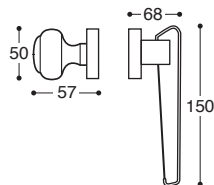

BB / Lock

K00F15

PZ / Cylinder

K00F17

BAD S. 6/7/8 / Privacy

Tratto/T11 Türgriff - Metall Rosetten DIN 38 mm - Mit Feder / **Metal rose** - springloaded

K00FS0

Ohne Schlüssel / Latch

K00FS3

BB / Lock

K00FS5

PZ / Cylinder

K00FS7

BAD S. 6/7/8 / Privacy

Tratto/52D Türgriff - Metall/Kunststoff Rosetten DIN 38 mm - Mit Feder
Metal&plastic rose - springloaded

K00F1D

PZ, Links / LH

K00F1C

PZ, Rechts / RH

K00FSD

PZ, Links / LH

K00FSC

PZ, Rechts / RH

Tratto/T11
Metall Rosetten - Wechselgarnitur