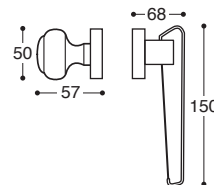

BB / Lock

K00F15

PZ / Cylinder

K00F17

BAD S. 6/7/8 / Privacy

Tratto/T11 Türgriff - Metall Rosetten DIN 38 mm - Mit Feder / **Metal rose** - springloaded

K00FS0

Ohne Schlüssel / Latch

K00FS3

BB / Lock

K00FS5

PZ / Cylinder

K00FS7

BAD S. 6/7/8 / Privacy

Tratto/52D Türgriff - Metall/Kunststoff Rosetten DIN 38 mm - Mit Feder
Metal&plastic rose - springloaded

K00F1D

PZ, Links / LH

K00F1C

PZ, Rechts / RH

K00FSD

PZ, Links / LH

K00FSC

PZ, Rechts / RH

Tratto/T11
Metall Rosetten - Wechselgarnitur